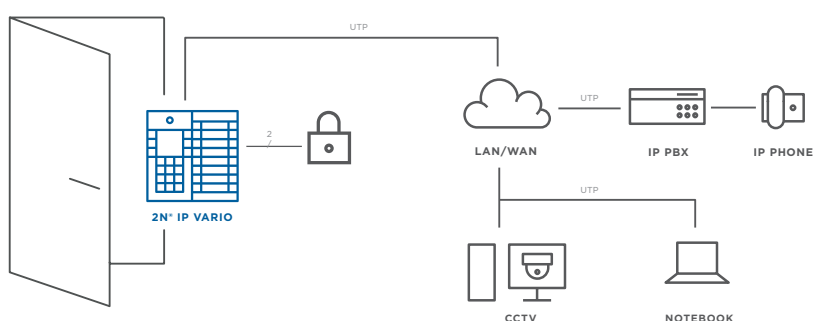

Relè di sicurezza

Questo semplice dispositivo aggiuntivo impedisce la manipolazione della serratura, prevenendo intrusioni non autorizzate.

Fotografie inviate via e-mail

2N® IP Vario consente di inviare via e-mail le fotografie del visitatore riprese dalla telecamera integrata durante la conversazione al citofono.

Collegamento al sistema di sicurezza

Il citofono si può collegare facilmente al sistema di sicurezza esistente per aumentare la sicurezza dell'edificio.

Telecamera esterna

Al citofono basta collegare una telecamera IP esterna per coprire tutti i punti ciechi.

Chiamate a telefoni cellulari e tablet

2N® IP Vario permette anche di chiamare telefoni cellulari o tablet tramite la rete locale via Wi-Fi o la connettività del telefono cellulare.

SCHEMA

PARAMETRI TECNICI