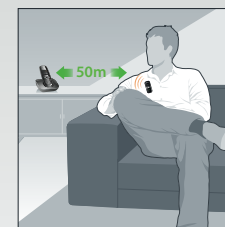

Raggio d'azione.

Esattamente come quello di un cordless: 50 metri all'interno e 300 all'esterno.

Multitasking.

Parli liberamente in vivavoce mentre stai facendo altre cose.

Pratico.

Semplicemente aggancia la clip ai tuoi vestiti e parla in libertà.